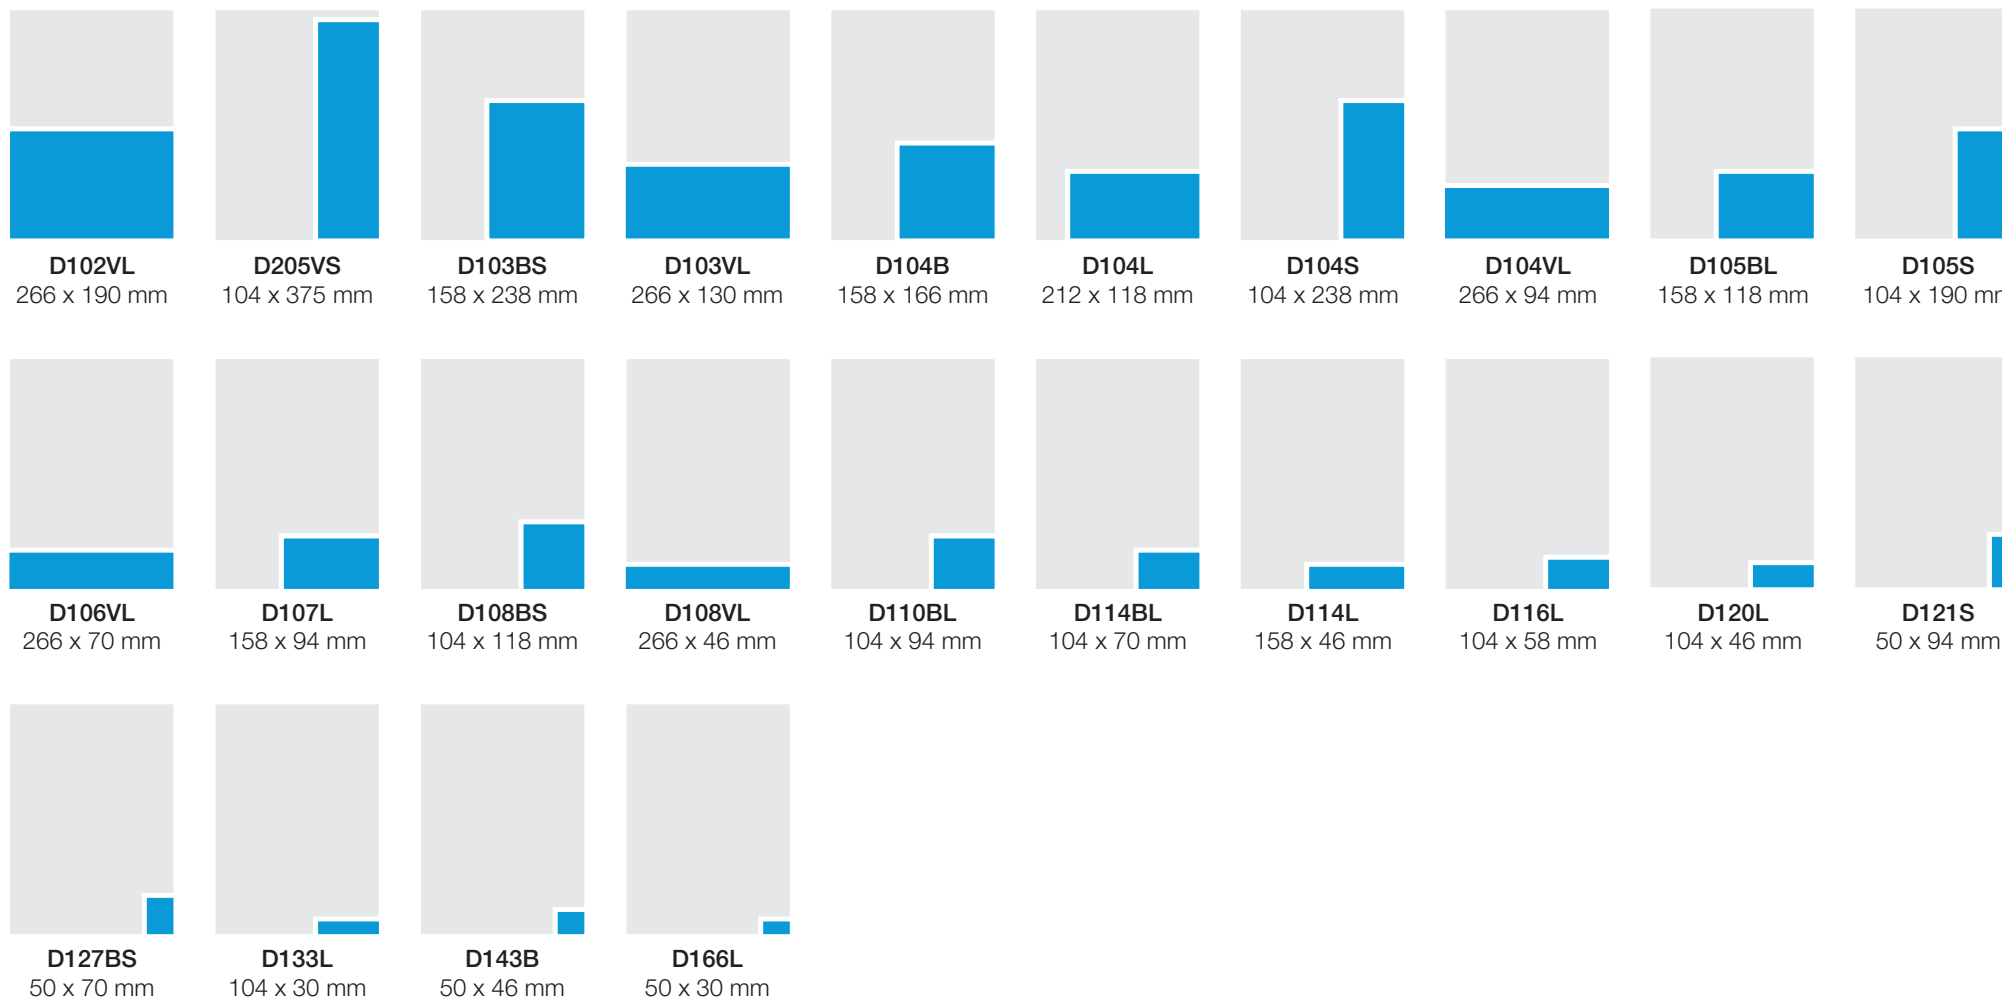

Modules Kranten 5 koloms

Legenda

V = volledige hoogte • VL = volledige breedte • VS = volledige hoogte • L = liggend • BL = blok liggend • B = blok • BS = blok staand • S = staand