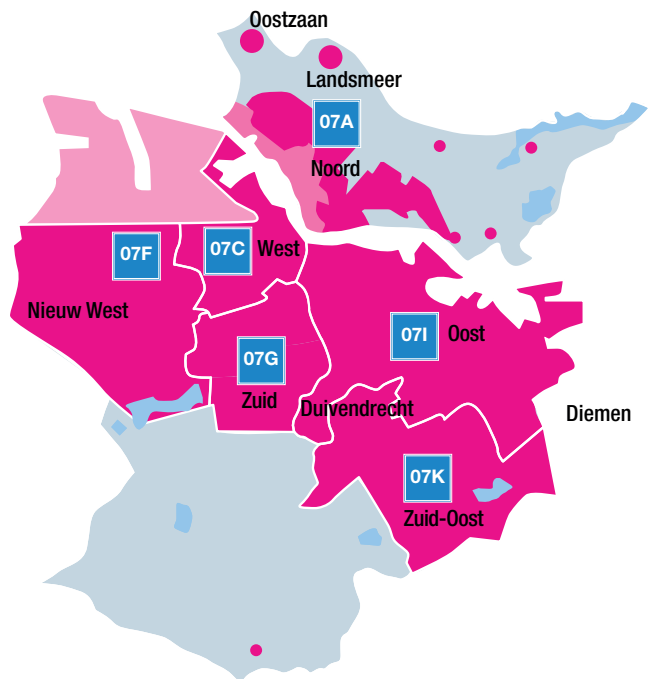

2018

Tariefkaart

 **De Echo** Echo.nl

DE GROOTSTE KRANT VAN AMSTERDAM

tmg

Tariefkaart De Echo

HUIS-AAN-HUISBLADEN

Sluittijden

	IM	GA
Reserveren en zetwerk	vr 10.00 uur	vr 15.00 uur
Kant-en-klaar materiaal, mits gereserveerd (cPDF)	ma 10.00 uur	ma 15.00 uur

Basis CPM

De Echo	Pagina
Lokaal (Oost - Diemen, Zuid, West)	€ 37,00
Lokaal (Noord, Nieuw West, Zuid - Oost)	€ 44,00
Regionaal (Amsterdam en Diemen)	€ 27,00